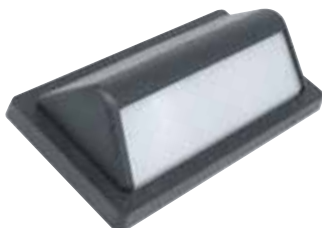

Accessori

Scudo - Vega - Cobin - Spica

TESTA PALO

Codice: AS1

ADATTATORE 45°

Codice: AS2

ADATTATORE 45°

Codice: AC1

VEGA

Codice
G960.
Dimensioni
145x270x95
Colore
Bianco/Nero/Grigio

230 V E27

VEGA UP & DOWN

Codice
G760.
Dimensioni
145x270x95
Colore
Bianco/Nero/Grigio

230 V E27

COMBIN

Codice
G1460.
Dimensioni
160x330x110
Colore
Bianco/Nero/Grigio

CON GRIGLIA

Codice
G14608.
Dimensioni
160x330x110
Colore
Bianco/Nero/Grigio

230 V E27

SPICA

Codice
G1060.
Dimensioni
145x270x100
Colore
Bianco/Nero/Grigio

CON TEGOLA

Codice
G10609.
Dimensioni
145x270x100
Colore
Bianco/Nero/Grigio

230 V E27

MASK

Codice
G860.
Dimensioni
100x285x167
Colore
Bianco/Nero/Grigio

230 V E27

TUBE

Codice
G5060.
Dimensioni
109x230
Colore
Trasp./Opale

230 V E27

JAR